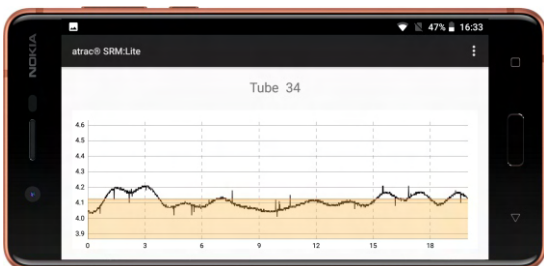

安全

- 只读访问：设置不会被误改

便携

- 随身的atraco®操作台
- 与atraco®系统无线连接
- 为安卓系统所开发