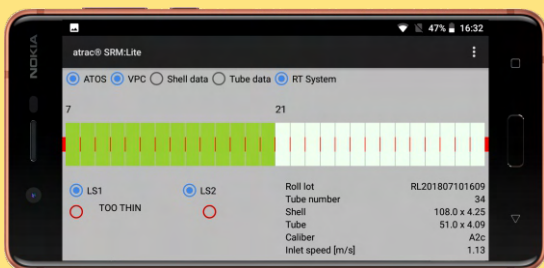

leading • future proof • reasonably priced

DEHUA
Tools & Technology

atraco® SRM:Lite

在横截面和纵向上均匀的壁厚分布是高品质钢管的重要特征之一。

atraco® 提高无缝钢管自动化生产的质量与效率。

新的移动APP atraco® SRM:Lite 使您可以额外的只读访问atraco®系统，更高的透明度可以更快速的发现问题并做出反应。

atraco® SRM:Lite 快速的便携式监控

atraco®SRM:Lite使atraco®系统的使用更简单灵活: 它使每一个安卓系统的终端变为一个移动的atraco®操作台。在APP界面上您可以随时查看系统及设置的当前状态并指挥现场工作人员。

atraco® SRM:Lite 亮点

实用

- 快速发现问题，更快做出决定
- 实时访问当前和历史文件：系统状态、生产参数及指定测量数据
- 如壁厚过小等严重错误时自动推送消息